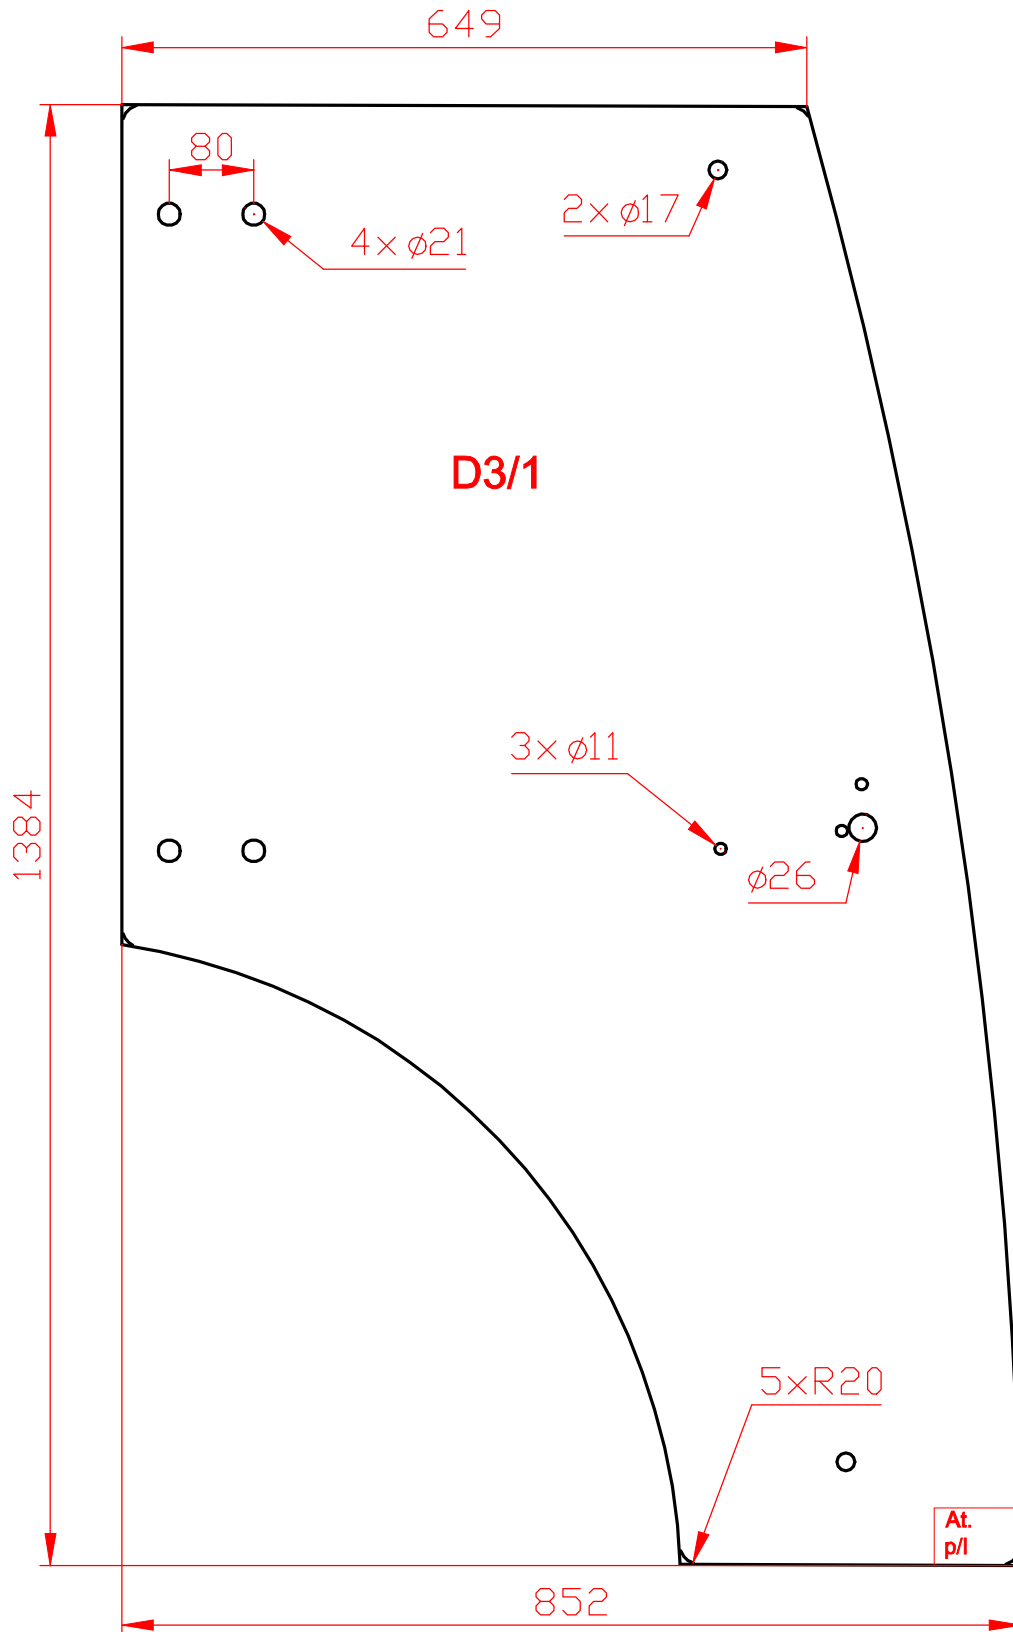

YANAR EF 233 M, 227 M

Rys. W. Sitarz
Spr.
Nr we. sz. 119